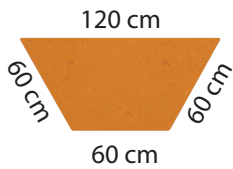

TRAPEZTISCHE MIT LINOLEUMBELAG

ZALOTTI

Tischplattenform	Tischhöhe in cm	Holzbeine mit Stellfuß	Holzbeine mit 2 Rollen	Stahlbeine mit Stellfuß	Stahlbeine mit 2 Rollen	Stahlb. höhenverstellbar
	25 cm	TIX6TT126KL1	TIX6TT126KL2	TIX6TT126KL3	TIX6TT126KL5	
	41 cm	TIX6TT1260L1	TIX6TT1260L2	TIX6TT1260L3	TIX6TT1260L5	TIX6TT1260L4
	46 cm	TIX6TT1261L1	TIX6TT1261L2	TIX6TT1261L3	TIX6TT1261L5	TIX6TT1261L4
	53 cm	TIX6TT1262L1	TIX6TT1262L2	TIX6TT1262L3	TIX6TT1262L5	TIX6TT1262L4
	59 cm	TIX6TT1263L1	TIX6TT1263L2	TIX6TT1263L3	TIX6TT1263L5	TIX6TT1263L4
	64 cm	TIX6TT1264L1	TIX6TT1264L2	TIX6TT1264L3	TIX6TT1264L5	TIX6TT1264L4
	71 cm	TIX6TT1265L1	TIX6TT1265L2	TIX6TT1265L3	TIX6TT1265L5	TIX6TT1265L4
	76 cm	TIX6TT1266L1	TIX6TT1266L2	TIX6TT1266L3	TIX6TT1266L5	TIX6TT1266L4
Listenpreis höhenunabhängig		# 343,70 / 409,00€	# 377,31 / 449,00€	# 318,49 / 379,00€	# 352,1 / 419,00€	# 478,15 / 569,00€

Kombinationsstark und unglaublich vielseitig!