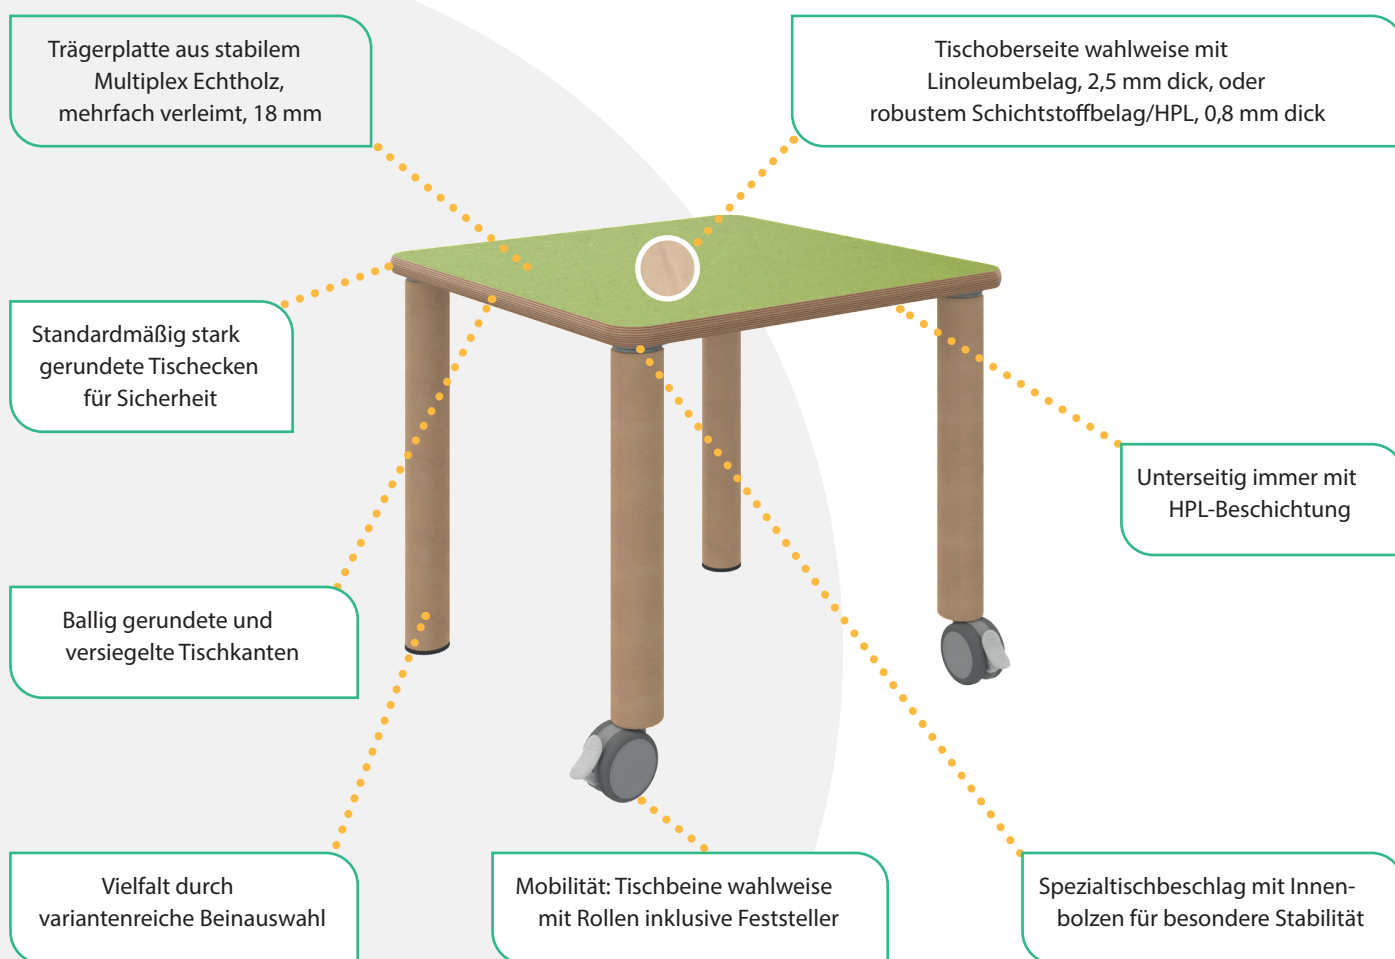

✓ Optimale Beinfreiheit

✓ Rollstuhlunterfahrbar

✓ Mobil

✓ Formschönes Design

QUALITY MADE IN
GERMANY 

ZARGENLOS UND DURCHDACHT

DIE ZUKUNFT DER TISCHE

ZALOTTI

Nachhaltig und flexibel: Der Tisch passt sich durch einfaches Austauschen der Beine neuen Bedürfnissen an.

Die Tischplatte besitzt bereits vormontierte Beschläge, wodurch die Tischbeine schnell und werkzeuglos angebracht werden können!

FLEXIBILITÄT TRIFFT LANGLEBIGKEIT

ZALOTTI: DER TISCH, DER SICH ANPASST

Die Tischplatte besteht aus einer massiven, 18 mm dicken Multiplex-Echtholz-Trägerplatte, die in vielen Lagen mehrfach verleimt ist. Die zusätzliche HPL-Beschichtung auf der Unterseite garantiert extreme Robustheit und Langlebigkeit. Die großzügig abgerundeten Ecken und die ballig gefräste, wasserabweisende Tischkante verleihen der Platte nicht nur ein ansprechendes Design, sondern bieten auch optimalen Schutz und Pflegeleichtigkeit. **Ideal für alle, die auf Qualität und Funktionalität setzen!**