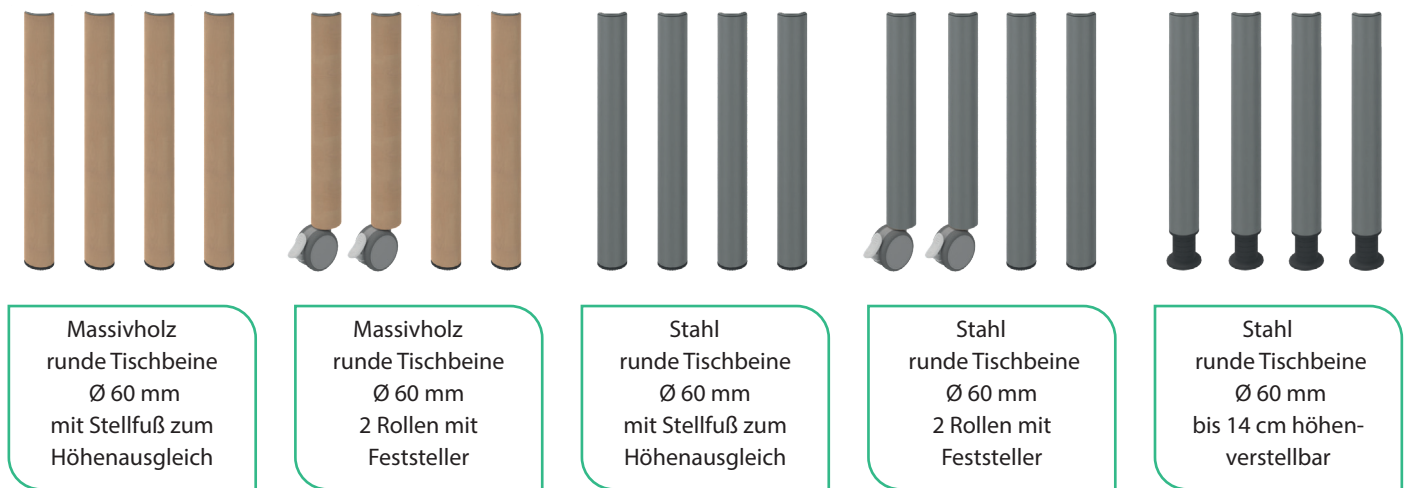

GROSSE VARIANTENVIELFALT MIT DURCHDACHEM SYSTEM

5 BEINvarianten IN JE 8 BEINLÄNGEN FÜR VERSCHIEDENE TISCHHÖHEN

Ob klassisch mit Holzbeinen, modern mit Stahl, mobil mit Rollen oder flexibel höhenverstellbar – Zalotti bietet Ihnen fünf durchdachte Beinvarianten, die in je acht Längen erhältlich sind.

So schaffen Sie genau die Tischhöhe, die Ihren Anforderungen entspricht. Die werkzeuglose Montage macht Anpassungen schnell und unkompliziert.

2 OBERFLÄCHENMATERIALEN IN VERSCHIEDENEN DEKOREN UND FARBEN

Variante HPL: Tischoberseite mit kratzfestem HPL beschichtet 0,8 mm dick sehr strapazierfähige, langlebige und pflegeleichte Oberfläche, die zudem antibakteriell ist. Unterseitig mit HPL-Beschichtung.

Variante Linoleumbelag: Tischoberseite mit Linoleumbelag 2,5 mm dick. Sehr strapazierfähige und pflegeleichte Oberfläche, die geräuschkämmend, chemikalienbeständig und antibakteriell ist.

TISCHOBERFLÄCHE HPL-SCHICHTSTOFFBELAG

TISCHOBERFLÄCHE LINOLEUMBELAG