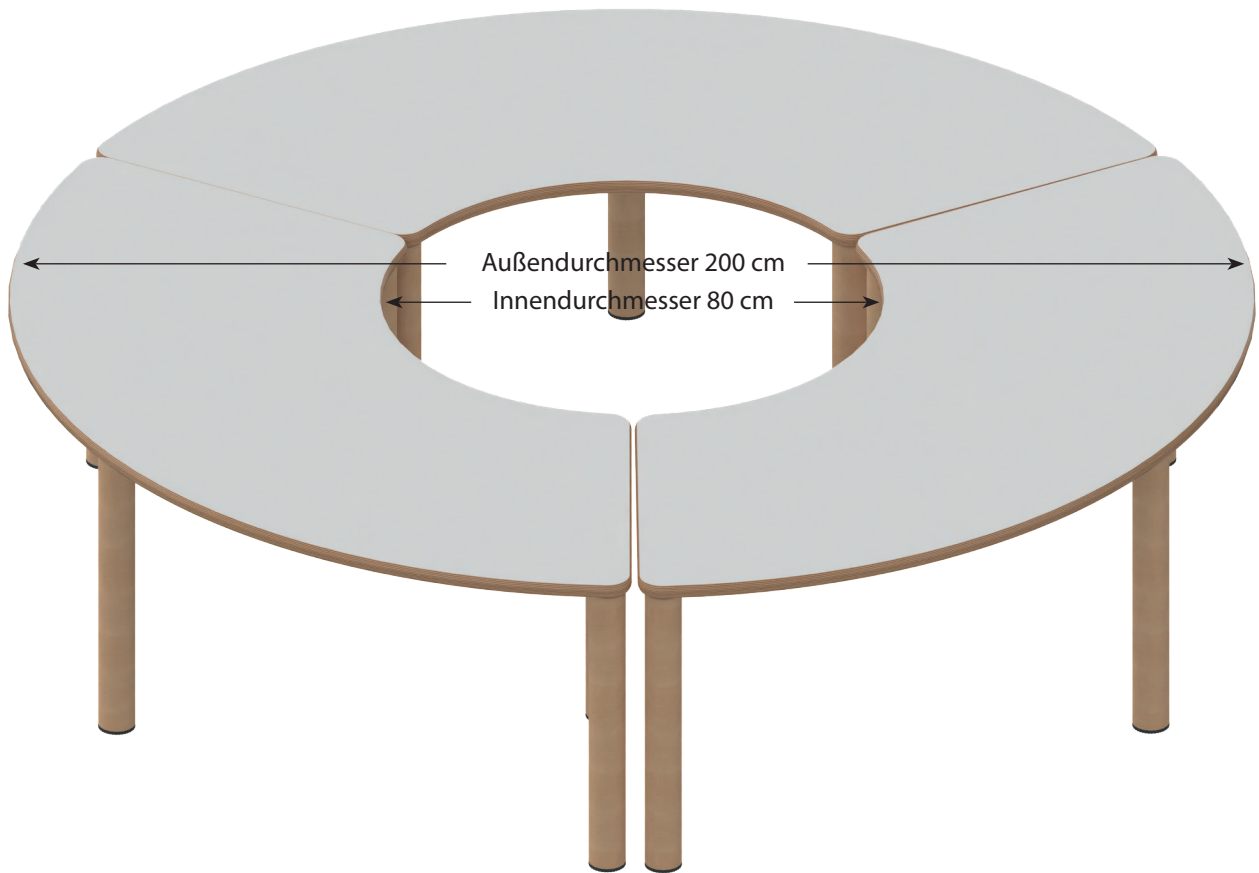

ZALOTTI

Tischplattenform	Tischhöhe in cm	Holzbeine mit Stellfuß	Holzbeine mit 2 Rollen	Stahlbeine mit Stellfuß	Stahlbeine mit 2 Rollen	Stahlb. höhenverstellbar
	25 cm	TIX6DK176KL1	TIX6DK176KL2	TIX6DK176KL3	TIX6DK176KL5	
	41 cm	TIX6DK1760L1	TIX6DK1760L2	TIX6DK1760L3	TIX6DK1760L5	TIX6DK1760L4
	46 cm	TIX6DK1761L1	TIX6DK1761L2	TIX6DK1761L3	TIX6DK1761L5	TIX6DK1761L4
	53 cm	TIX6DK1762L1	TIX6DK1762L2	TIX6DK1762L3	TIX6DK1762L5	TIX6DK1762L4
	59 cm	TIX6DK1763L1	TIX6DK1763L2	TIX6DK1763L3	TIX6DK1763L5	TIX6DK1763L4
	64 cm	TIX6DK1764L1	TIX6DK1764L2	TIX6DK1764L3	TIX6DK1764L5	TIX6DK1764L4
	71 cm	TIX6DK1765L1	TIX6DK1765L2	TIX6DK1765L3	TIX6DK1765L5	TIX6DK1765L4
	76 cm	TIX6DK1766L1	TIX6DK1766L2	TIX6DK1766L3	TIX6DK1766L5	TIX6DK1766L4
Listenpreis höhenunabhängig		# 510,08 / 607,00€	# 545,38 / 649,00€	# 484,87 / 577,00€	# 520,17 / 619,00€	# 646,22 / 769,00€

Für Einzel- oder Gruppenarbeit flexibel einsetzbar!

FARBAUSWAHL LINOLEUMBELAG

- Lino Limonengrün
- Lino Horizontblau
- Lino Felsengrau
- Lino Mandarine

DRITTELKREISTISCH MIT SCHICHTSTOFFBELAG

Tischplattenform	Tischhöhe in cm	Holzbeine mit Stellfuß	Holzbeine mit 2 Rollen	Stahlbeine mit Stellfuß	Stahlbeine mit 2 Rollen	Stahlb. höhenverstellbar
	25 cm	TIX6DK176KH1	TIX6DK176KH2	TIX6DK176KH3	TIX6DK176KH5	
	41 cm	TIX6DK1760H1	TIX6DK1760H2	TIX6DK1760H3	TIX6DK1760H5	TIX6DK1760H4
	46 cm	TIX6DK1761H1	TIX6DK1761H2	TIX6DK1761H3	TIX6DK1761H5	TIX6DK1761H4
	53 cm	TIX6DK1762H1	TIX6DK1762H2	TIX6DK1762H3	TIX6DK1762H5	TIX6DK1762H4
	59 cm	TIX6DK1763H1	TIX6DK1763H2	TIX6DK1763H3	TIX6DK1763H5	TIX6DK1763H4
	64 cm	TIX6DK1764H1	TIX6DK1764H2	TIX6DK1764H3	TIX6DK1764H5	TIX6DK1764H4
	71 cm	TIX6DK1765H1	TIX6DK1765H2	TIX6DK1765H3	TIX6DK1765H5	TIX6DK1765H4
	76 cm	TIX6DK1766H1	TIX6DK1766H2	TIX6DK1766H3	TIX6DK1766H5	TIX6DK1766H4
Listenpreis höhenunabhängig		# 494,96 / 589,00€	# 559,31 / 665,58€	# 469,75 / 559,00€	# 503,36 / 599,00€	# 629,41 / 749,00€