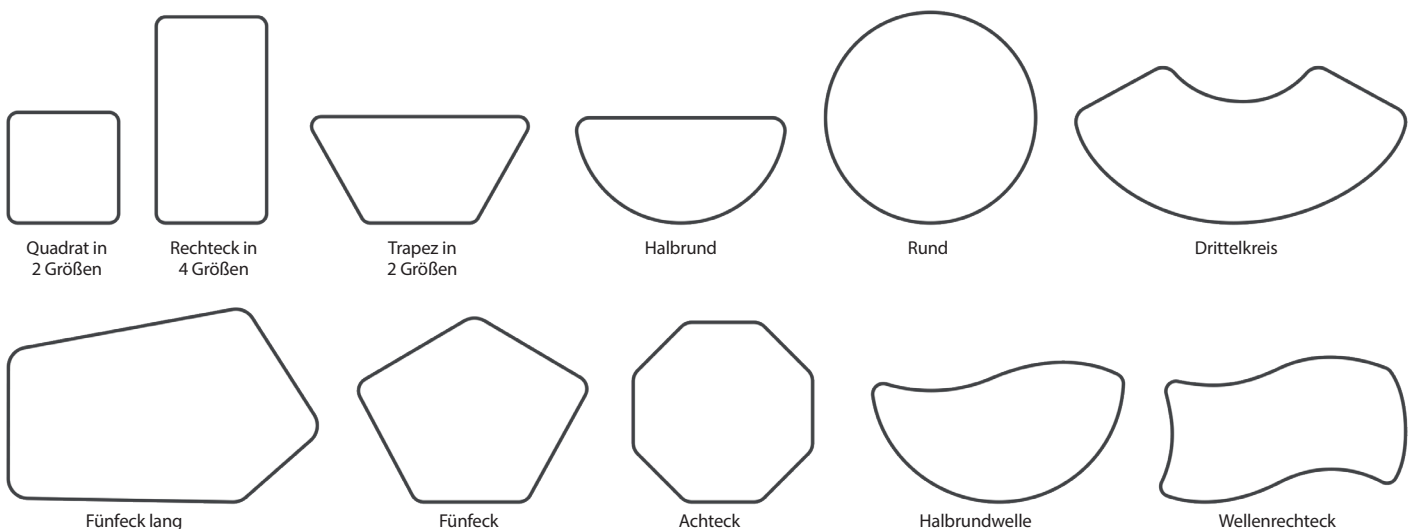

MAXIMALE AUSWAHL FÜR JEDEN DIE PASSENDE LÖSUNG

UNENDLICHE MÖGLICHKEITEN FÜR JEDEN RAUM

Gestalten Sie Ihre Räume individuell und bedarfsgerecht: Zalotti bietet eine beeindruckende Variantenvielfalt, die keine Wünsche offenlässt:

- ✓ **11 geometrische Tischformen in unterschiedlichen Größen** – kombinierbar für vielseitige Einsatzmöglichkeiten
- ✓ **2 Oberflächenoptionen:** Wählen Sie zwischen strapazierfähigem, kratzfestem HPL oder geräuschdämmendem, antibakteriellem Linoleum, jeweils in verschiedenen Dekoren bzw. Farben.
- ✓ **5 Beinvarianten** (Massivholz, pulverbeschichteter Stahl, mit oder ohne Rollen, höhenverstellbare Stahlbeine) – erhältlich in **8 verschiedenen Beinlängen** für die ideale Tischhöhe mit einer Beinausführung von rund 60 mm Durchmesser.

Größentabelle für Tische und Stühle	Knietisch							
Körpergröße in cm		80 - 95	93 - 116	108 - 121	119 - 142	133 - 159	146 - 176,5	159 - 188
Sitzhöhe in cm		21	26	31	35	38	43	46
Tischhöhe in cm	25	41	46	53	59	64	71	76

11 GEOMETRISCHE TISCHFORMEN FÜR VERSCHIEDENSTE TISCHKOMBINATIONEN

Ihrer Fantasie sind beim Zusammenstellen keine Grenzen gesetzt, denn die Tische sind vielfältig miteinander kombinierbar.

Alle eckigen Tische können aneinandergestellt werden, der Wellen-Rechteckstisch harmoniert prima mit dem Wellenhalbrundstisch und drei vom Drittelkreistisch geben einen perfekten Kreis. **Das ergibt ungezählte Möglichkeiten.**